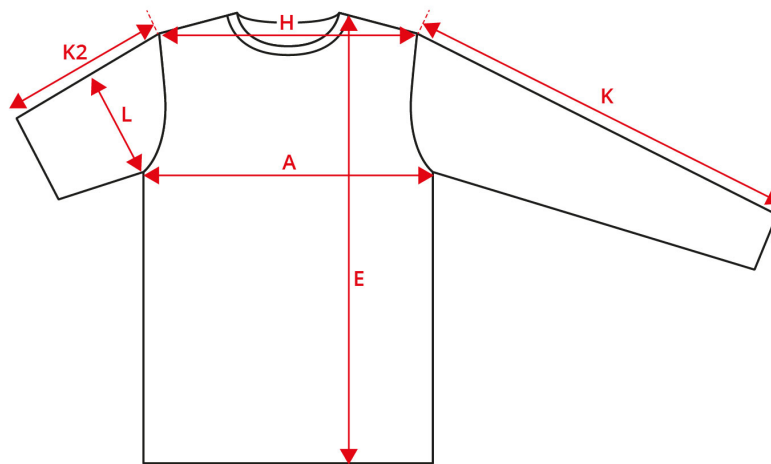

NO. 0599 Tanktop | stretch | dame

Beskrivelse (målt i cm)	XS	S	M	L	XL	2XL	3XL
A: ½ brystvidde	35	38	41	45	49	53	57
E: Forlængede - fra højeste skulder punkt	63	65	67	69	71	73	75

Sådan måler du

Tolerance i cm

A	E	H	K	K2	L
1.5	1.5	1.5	1.5	1	1

Målene i et produktmåleskema refererer til mål foretaget direkte på tøjet. Spred tøjet fladt ud på en jævn overflade uden at strække tøjet. Tag mål som vist angivet med pile og vælg den størrelse, der passer. Det bedste resultat opnås ved brug af målebånd. Tolerancerne i måleskemaet er baseret på, når varen modtages fra ID® og ikke efter vask. Vi tager forbehold for fejl og mangler i skemaet. Du er altid velkommen til at kontakte os for yderligere vejledning i brugen af vores produktmåleskema på support@id.dk eller tlf.: +45 97492144