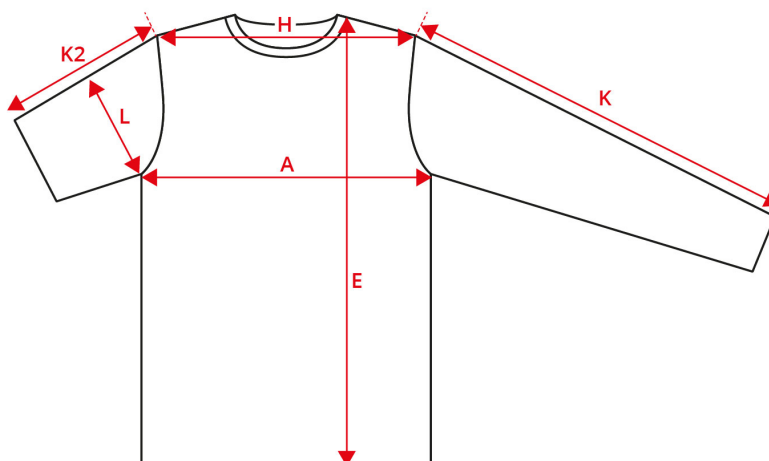

NO. 0599 Tanktop | stretch | dame

Beskrivelse (målt i cm)	XS	S	M	L	XL	2XL	3XL
A: ½ brystvidde	35	38	41	45	49	53	57
E: Forlængede - fra højeste skulder punkt	63	65	67	69	71	73	75

Sådan måler du

Tolerance i cm

A	E	H	K	K2	L
1.5	1.5	1.5	1.5	1	1

Målene i et produktmåleskema refererer til mål foretaget direkte på tøjet. Spred tøjet fladt ud på en jævn overflade uden at strække tøjet. Tag mål som vist angivet med pile og vælg den størrelse, der passer. Det bedste resultat opnås ved brug af målebånd. Tolerancerne i måleskemaet er baseret på, når varen modtages fra ID® og ikke efter vask. Vi tager forbehold for fejl og mangler i skemaet. Du er altid velkommen til at kontakte os for yderligere vejledning i brugen af vores produktmåleskema på support@id.dk eller tlf.: +45 97492144