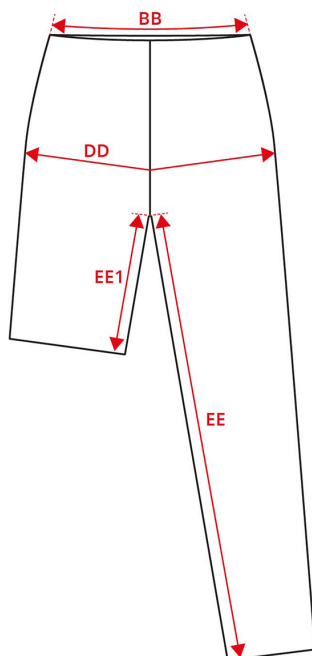

NO. 0661 Klassiske sweatpants | unisex

Beskrivelse (målt i cm)	XS	S	M	L	XL	2XL	3XL	4XL
BB: ½ taljevidde - relaxed	32	35	38	41	44	47	50	53
DD: ½ hoftevidde	46	49	52	55	58	61	64	67
EE: Indvendig skridtsøm - lang	75	76	77	78	79	80	81	82

Sådan måler du

Tolerance i cm

BB	DD	EE	EE1
1.5	1.5	1.5	1.5

Målene i et produktmåleskema refererer til mål foretaget direkte på tøjet. Spred tøjet fladt ud på en jævn overflade uden at strække tøjet. Tag mål som vist angivet med pile og vælg den størrelse, der passer. Det bedste resultat opnås ved brug af målebånd. Tolerancerne i måleskemaet er baseret på, når varen modtages fra ID® og ikke efter vask. Vi tager forbehold for fejl og mangler i skemaet. Du er altid velkommen til at kontakte os for yderligere vejledning i brugen af vores produktmåleskema på support@id.dk eller tlf.: +45 97492144