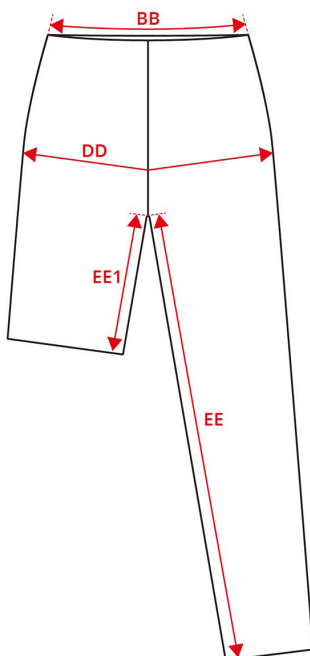

# NO. 0661 Klassiske sweatpants | unisex

Beskrivelse (målt i cm)	XS	S	M	L	XL	2XL	3XL	4XL
BB: ½ taljevidde - relaxed	32	35	38	41	44	47	50	53
DD: ½ hoftevidde	46	49	52	55	58	61	64	67
EE: Indvendig skridtsøm - lang	75	76	77	78	79	80	81	82

## Sådan måler du

## Tolerance i cm

BB	DD	EE	EE1
1.5	1.5	1.5	1.5

Målene i et produktmåleskema refererer til mål foretaget direkte på tøjet. Spred tøjet fladt ud på en jævn overflade uden at strække tøjet. Tag mål som vist angivet med pile og vælg den størrelse, der passer. Det bedste resultat opnås ved brug af målebånd. Tolerancerne i måleskemaet er baseret på, når varen modtages fra ID® og ikke efter vask. Vi tager forbehold for fejl og mangler i skemaet. Du er altid velkommen til at kontakte os for yderligere vejledning i brugen af vores produktmåleskema på [support@id.dk](mailto:support@id.dk) eller tlf.: +45 97492144