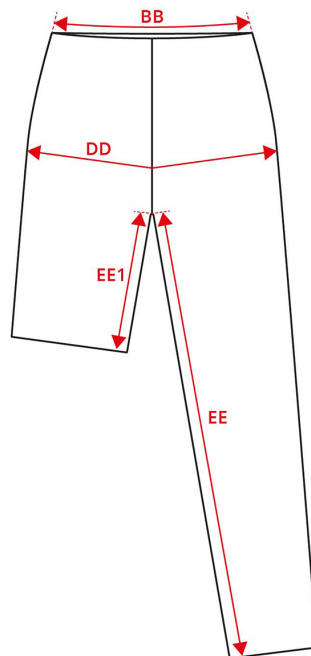

NO. 0912 CORE stretch shorts

Beskrivelse (målt i cm)	S	M	L	XL	2XL	3XL	4XL
BB: ½ taljevidde - relaxed	35	38	41	44	47	50	53
DD: ½ hoftevidde	49	52	55	58	61	64	67
EE1: Indvendig skridtsøm - kort	25,5	25,5	25,5	25,5	25,5	25,5	25,5

Sådan måler du

Tolerance i cm

BB	DD	EE	EE1
1.5	1.5	1.5	1.5

Målene i et produktmåleskema refererer til mål foretaget direkte på tøjet. Spred tøjet fladt ud på en jævn overflade uden at strække tøjet. Tag mål som vist angivet med pile og vælg den størrelse, der passer. Det bedste resultat opnås ved brug af målebånd. Tolerancerne i måleskemaet er baseret på, når varen modtages fra ID® og ikke efter vask. Vi tager forbehold for fejl og mangler i skemaet. Du er altid velkommen til at kontakte os for yderligere vejledning i brugen af vores produktmåleskema på support@id.dk eller tlf.: +45 97492144