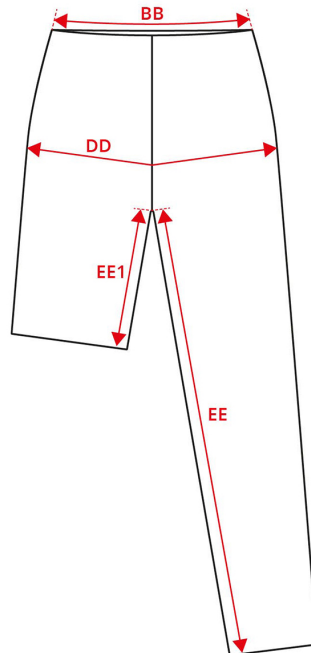

NO. 0913 CORE stretch shorts | dame

Beskrivelse (målt i cm)	S	M	L	XL	2XL	3XL	4XL
BB: ½ taljevidde - relaxed	34	36,5	39,5	42,5	46,5	50,5	54,5
DD: ½ hoftevidde	49	51,5	54,5	57,5	60,5	63,5	67
EE: Indvendig skridtsøm - lang	28	28	28	28	28	28	28

Sådan måler du

Tolerance i cm

BB	DD	EE	EE1
1.5	1.5	1.5	1.5

Målene i et produktmåleskema refererer til mål foretaget direkte på tøjet. Spred tøjet fladt ud på en jævn overflade uden at strække tøjet. Tag mål som vist angivet med pile og vælg den størrelse, der passer. Det bedste resultat opnås ved brug af målebånd. Tolerancerne i måleskemaet er baseret på, når varen modtages fra ID® og ikke efter vask. Vi tager forbehold for fejl og mangler i skemaet. Du er altid velkommen til at kontakte os for yderligere vejledning i brugen af vores produktmåleskema på support@id.dk eller tlf.: +45 97492144