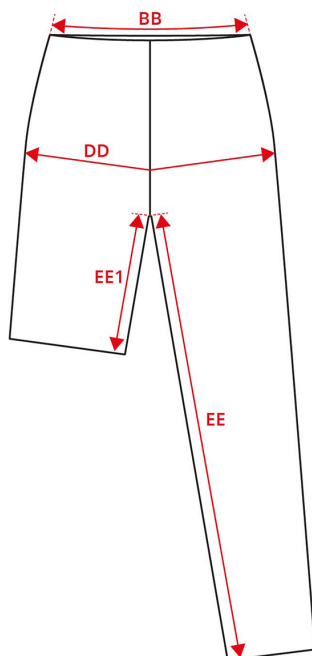

NO. G11036 GEYSER active pants | stretch | dame

Beskrivelse (målt i cm)	XS	S	M	L	XL	2XL	3XL	4XL
BB: ½ taljevidde - relaxed	32	34,5	37	40	44	48	52	56
DD: ½ hoftevidde	46,5	49	51,5	54,5	57,5	60,5	63,5	66,5
EE: Indvendig skridtsøm - lang	76	76	76	76	76	76	76	76

Sådan måler du

Tolerance i cm

BB	DD	EE	EE1
1.5	1.5	1.5	1.5

Målene i et produktmåleskema refererer til mål foretaget direkte på tøjet. Spred tøjet fladt ud på en jævn overflade uden at strække tøjet. Tag mål som vist angivet med pile og vælg den størrelse, der passer. Det bedste resultat opnås ved brug af målebånd. Tolerancerne i måleskemaet er baseret på, når varen modtages fra ID® og ikke efter vask. Vi tager forbehold for fejl og mangler i skemaet. Du er altid velkommen til at kontakte os for yderligere vejledning i brugen af vores produktmåleskema på support@id.dk eller tlf.: +45 97492144