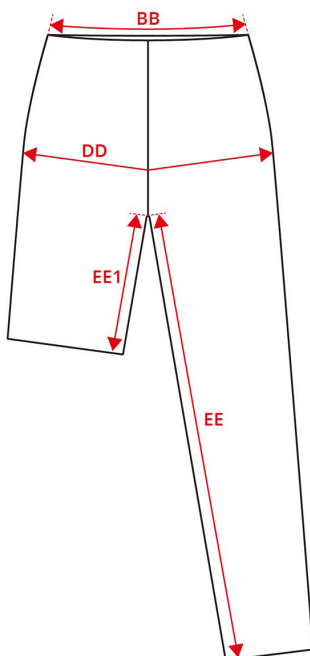

# NO. G11036 GEYSER active pants | stretch | dame

Beskrivelse (målt i cm)	XS	S	M	L	XL	2XL	3XL	4XL
BB: ½ taljevidde - relaxed	32	34,5	37	40	44	48	52	56
DD: ½ hoftevidde	46,5	49	51,5	54,5	57,5	60,5	63,5	66,5
EE: Indvendig skridtsøm - lang	76	76	76	76	76	76	76	76

## Sådan måler du

## Tolerance i cm

BB	DD	EE	EE1
1.5	1.5	1.5	1.5

Målene i et produktmåleskema refererer til mål foretaget direkte på tøjet. Spred tøjet fladt ud på en jævn overflade uden at strække tøjet. Tag mål som vist angivet med pile og vælg den størrelse, der passer. Det bedste resultat opnås ved brug af målebånd. Tolerancerne i måleskemaet er baseret på, når varen modtages fra ID® og ikke efter vask. Vi tager forbehold for fejl og mangler i skemaet. Du er altid velkommen til at kontakte os for yderligere vejledning i brugen af vores produktmåleskema på [support@id.dk](mailto:support@id.dk) eller tlf.: +45 97492144