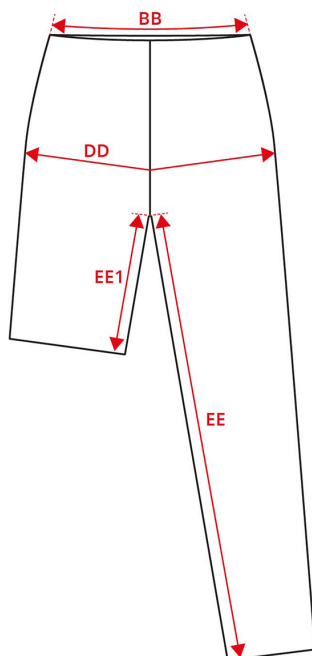

NO. G21034 GEYSER active shorts | stretch

Beskrivelse (målt i cm)	S	M	L	XL	2XL	3XL
BB: ½ taljevidde - relaxed	36	39	42	45	48	51
DD: ½ hoftevidde	50,5	53,5	56,5	59,5	62,5	65,5
EE1: Indvendig skridtsøm - kort	21	21	21	21	21	21

Sådan måler du

Tolerance i cm

BB	DD	EE	EE1
1.5	1.5	1.5	1.5

Målene i et produktmåleskema refererer til mål foretaget direkte på tøjet. Spred tøjet fladt ud på en jævn overflade uden at strække tøjet. Tag mål som vist angivet med pile og vælg den størrelse, der passer. Det bedste resultat opnås ved brug af målebånd. Tolerancerne i måleskemaet er baseret på, når varen modtages fra ID® og ikke efter vask. Vi tager forbehold for fejl og mangler i skemaet. Du er altid velkommen til at kontakte os for yderligere vejledning i brugen af vores produktmåleskema på support@id.dk eller tlf.: +45 97492144