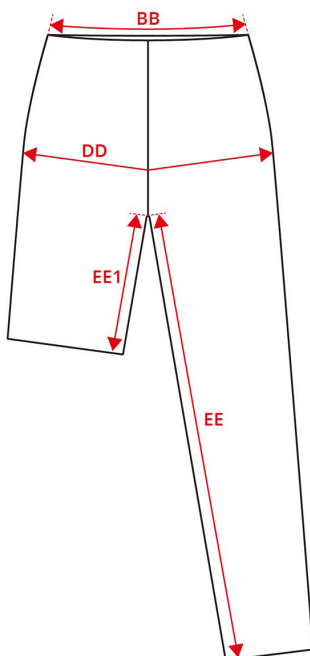

NO. G21036 GEYSER active pants | stretch

Beskrivelse (målt i cm)	XS	S	M	L	XL	2XL	3XL	4XL
BB: ½ taljevidde - relaxed	33	36	39	42	45	48	51	54
DD: ½ hoftevidde	47,5	50,5	53,5	56,5	59,5	62,5	65,5	68,5
EE: Indvendig skridtsøm - lang	78	78	78	78	78	78	78	78

Sådan måler du

Tolerance i cm

BB	DD	EE	EE1
1.5	1.5	1.5	1.5

Målene i et produktmåleskema refererer til mål foretaget direkte på tøjet. Spred tøjet fladt ud på en jævn overflade uden at strække tøjet. Tag mål som vist angivet med pile og vælg den størrelse, der passer. Det bedste resultat opnås ved brug af målebånd. Tolerancerne i måleskemaet er baseret på, når varen modtages fra ID® og ikke efter vask. Vi tager forbehold for fejl og mangler i skemaet. Du er altid velkommen til at kontakte os for yderligere vejledning i brugen af vores produktmåleskema på support@id.dk eller tlf.: +45 97492144