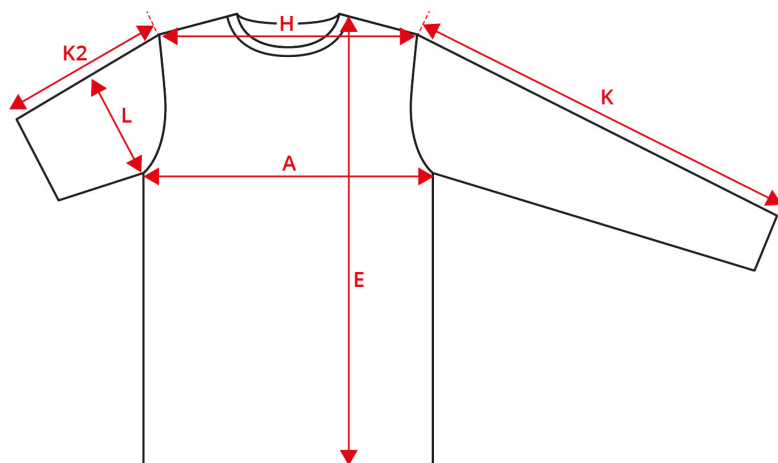

NO. 40634 CORE sweatshirt | børn

Beskrivelse (målt i cm)	4/6	8/10	12/14
A: ½ brystvidde	37	41,5	46
E: Forlængde - fra højeste skulder punkt	47	54	61
H: Skulder til skulder mål	30	34	38
K: Ærmelængde - lang	45	51	57
L: ½ overarmsvidde	15	16,5	18,5

Sådan måler du

Tolerance i cm

A	E	H	K	K2	L
1.5	1.5	1.5	1.5	1	1

Målene i et produktmåleskema refererer til mål foretaget direkte på tøjet. Spred tøjet fladt ud på en jævn overflade uden at strække tøjet. Tag mål som vist angivet med pile og vælg den størrelse, der passer. Det bedste resultat opnås ved brug af målebånd. Tolerancerne i måleskemaet er baseret på, når varen modtages fra ID® og ikke efter vask. Vi tager forbehold for fejl og mangler i skemaet. Du er altid velkommen til at kontakte os for yderligere vejledning i brugen af vores produktmåleskema på support@id.dk eller tlf.: +45 97492144