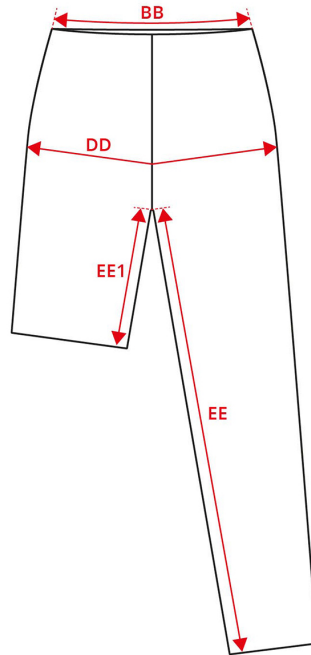

NO.
G11048

GEYSER performance tights | long | dame

Beskrivelse (målt i cm)	S	M	L	XL	2XL	3XL
BB: ½ taljevidde - relaxed	29	32	35	38	42	46
DD: ½ hoftevidde	38,5	41	44	47	50,5	54
EE: Indvendig skridtsøm - lang	70	70	71	71	72	72

Sådan måler du

Tolerance i cm

BB	DD	EE	EE1
1.5	1.5	1.5	1.5

Målene i et produktmåleskema refererer til mål foretaget direkte på tøjet. Spred tøjet fladt ud på en jævn overflade uden at strække tøjet. Tag mål som vist angivet med pile og vælg den størrelse, der passer. Det bedste resultat opnås ved brug af målebånd. Tolerancerne i måleskemaet er baseret på, når varen modtages fra ID® og ikke efter vask. Vi tager forbehold for fejl og mangler i skemaet. Du er altid velkommen til at kontakte os for yderligere vejledning i brugen af vores produktmåleskema på support@id.dk eller tlf.: +45 97492144