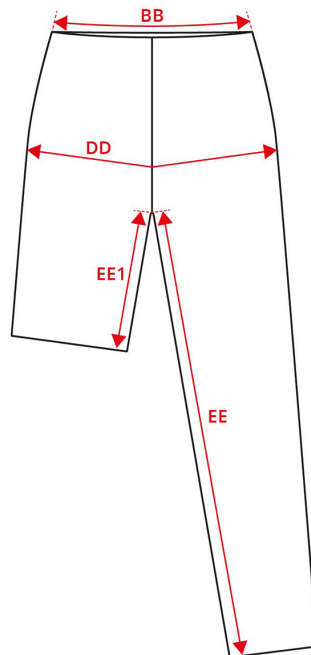

## GEYSER performance tights | long | dame

Beskrivelse (målt i cm)	S	M	L	XL	2XL	3XL
BB: ½ taljevidde - relaxed	29	32	35	38	42	46
DD: ½ hoftevidde	38,5	41	44	47	50,5	54
EE: Indvendig skridtsøm - lang	70	70	71	71	72	72

### Sådan måler du

### Tolerance i cm

BB	DD	EE	EE1
1.5	1.5	1.5	1.5

Målene i et produktmåleskema refererer til mål foretaget direkte på tøjet. Spred tøjet fladt ud på en jævn overflade uden at strække tøjet. Tag mål som vist angivet med pile og vælg den størrelse, der passer. Det bedste resultat opnås ved brug af målebånd. Tolerancerne i måleskemaet er baseret på, når varen modtages fra ID® og ikke efter vask. Vi tager forbehold for fejl og mangler i skemaet. Du er altid velkommen til at kontakte os for yderligere vejledning i brugen af vores produktmåleskema på [support@id.dk](mailto:support@id.dk) eller tlf.: +45 97492144