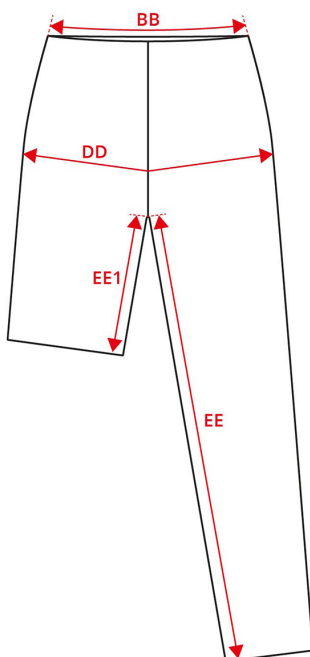

## GEYSER performance tights | short | dame

Beskrivelse (målt i cm)	S	M	L	XL	2XL	3XL
BB: ½ taljevidde - relaxed	29	32	35	38	42	46
DD: ½ hoftevidde	38,5	41	44	47	50,5	54
EE1: Indvendig skridtsøm - kort	20	20	20	20	21	21

### Sådan måler du

### Tolerance i cm

BB	DD	EE	EE1
1.5	1.5	1.5	1.5

Målene i et produktmåleskema refererer til mål foretaget direkte på tøjet. Spred tøjet fladt ud på en jævn overflade uden at strække tøjet. Tag mål som vist angivet med pile og vælg den størrelse, der passer. Det bedste resultat opnås ved brug af målebånd. Tolerancerne i måleskemaet er baseret på, når varen modtages fra ID® og ikke efter vask. Vi tager forbehold for fejl og mangler i skemaet. Du er altid velkommen til at kontakte os for yderligere vejledning i brugen af vores produktmåleskema på [support@id.dk](mailto:support@id.dk) eller tlf.: +45 97492144