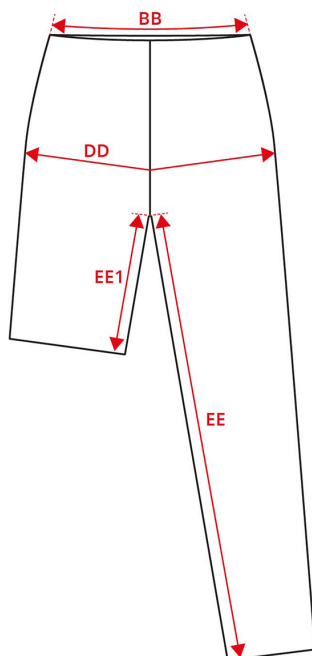

NO. G21015 GEYSER sporty training pants

Beskrivelse (målt i cm)	XS	S	M	L	XL	2XL	3XL	4XL
BB: ½ taljevidde - relaxed	32	35	38	41	44	47	50	53
DD: ½ hoftevidde	44,5	47,5	50,5	53,5	56,5	59,5	62,5	65,5
EE: Indvendig skridtsøm - lang	75	75	76	76	76	76	76	76

Sådan måler du

Tolerance i cm

BB	DD	EE	EE1
1.5	1.5	1.5	1.5

Målene i et produktmåleskema refererer til mål foretaget direkte på tøjet. Spred tøjet fladt ud på en jævn overflade uden at strække tøjet. Tag mål som vist angivet med pile og vælg den størrelse, der passer. Det bedste resultat opnås ved brug af målebånd. Tolerancerne i måleskemaet er baseret på, når varen modtages fra ID® og ikke efter vask. Vi tager forbehold for fejl og mangler i skemaet. Du er altid velkommen til at kontakte os for yderligere vejledning i brugen af vores produktmåleskema på support@id.dk eller tlf.: +45 97492144