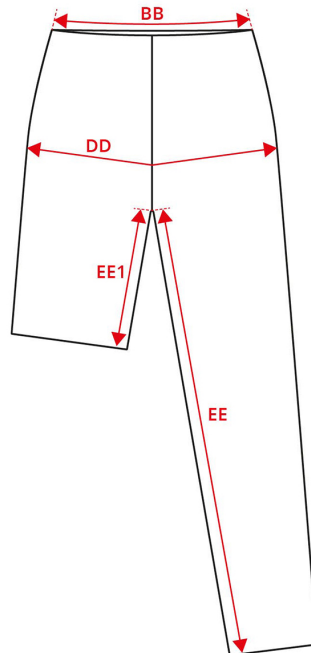

# NO. G21015 GEYSER sporty training pants

Beskrivelse (målt i cm)	XS	S	M	L	XL	2XL	3XL	4XL
BB: ½ taljevidde - relaxed	32	35	38	41	44	47	50	53
DD: ½ hoftevidde	44,5	47,5	50,5	53,5	56,5	59,5	62,5	65,5
EE: Indvendig skridtsøm - lang	75	75	76	76	76	76	76	76

## Sådan måler du

## Tolerance i cm

BB	DD	EE	EE1
1.5	1.5	1.5	1.5

Målene i et produktmåleskema refererer til mål foretaget direkte på tøjet. Spred tøjet fladt ud på en jævn overflade uden at strække tøjet. Tag mål som vist angivet med pile og vælg den størrelse, der passer. Det bedste resultat opnås ved brug af målebånd. Tolerancerne i måleskemaet er baseret på, når varen modtages fra ID® og ikke efter vask. Vi tager forbehold for fejl og mangler i skemaet. Du er altid velkommen til at kontakte os for yderligere vejledning i brugen af vores produktmåleskema på [support@id.dk](mailto:support@id.dk) eller tlf.: +45 97492144