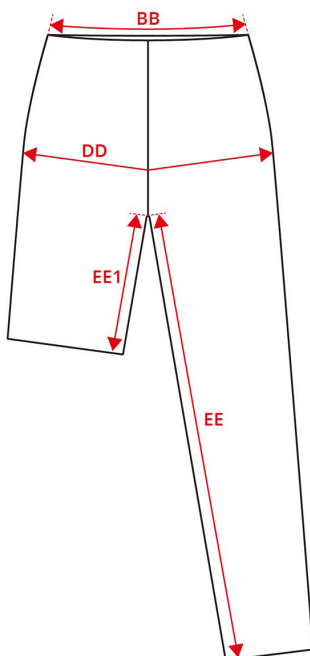

# NO. G21048 GEYSER performance tights | long

Beskrivelse (målt i cm)	S	M	L	XL	2XL	3XL
BB: ½ taljevidde - relaxed	33	36	39	42	45	48
DD: ½ hoftevidde	44	47	50	53	56	59
EE: Indvendig skridtsøm - lang	71,5	71,5	71,5	72,5	72,5	72,5

## Sådan måler du

## Tolerance i cm

BB	DD	EE	EE1
1.5	1.5	1.5	1.5

Målene i et produktmåleskema refererer til mål foretaget direkte på tøjet. Spred tøjet fladt ud på en jævn overflade uden at strække tøjet. Tag mål som vist angivet med pile og vælg den størrelse, der passer. Det bedste resultat opnås ved brug af målebånd. Tolerancerne i måleskemaet er baseret på, når varen modtages fra ID® og ikke efter vask. Vi tager forbehold for fejl og mangler i skemaet. Du er altid velkommen til at kontakte os for yderligere vejledning i brugen af vores produktmåleskema på [support@id.dk](mailto:support@id.dk) eller tlf.: +45 97492144