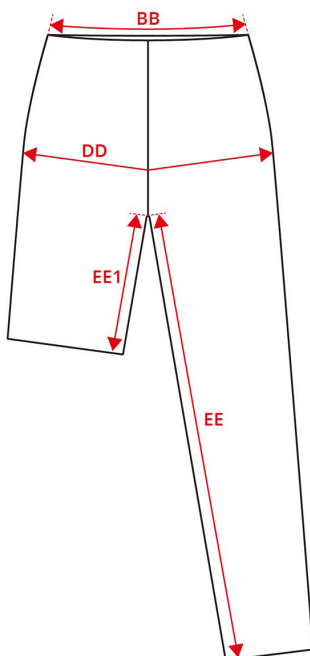

NO. G21048 GEYSER performance tights | long

Beskrivelse (målt i cm)	S	M	L	XL	2XL	3XL
BB: ½ taljevidde - relaxed	33	36	39	42	45	48
DD: ½ hoftevidde	44	47	50	53	56	59
EE: Indvendig skridtsøm - lang	71,5	71,5	71,5	72,5	72,5	72,5

Sådan måler du

Tolerance i cm

BB	DD	EE	EE1
1.5	1.5	1.5	1.5

Målene i et produktmåleskema refererer til mål foretaget direkte på tøjet. Spred tøjet fladt ud på en jævn overflade uden at strække tøjet. Tag mål som vist angivet med pile og vælg den størrelse, der passer. Det bedste resultat opnås ved brug af målebånd. Tolerancerne i måleskemaet er baseret på, når varen modtages fra ID® og ikke efter vask. Vi tager forbehold for fejl og mangler i skemaet. Du er altid velkommen til at kontakte os for yderligere vejledning i brugen af vores produktmåleskema på support@id.dk eller tlf.: +45 97492144