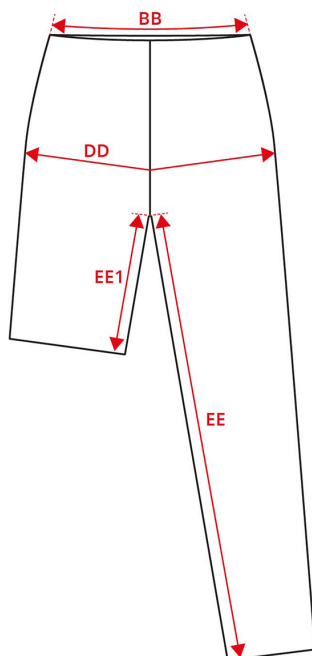

NO. G21049 GEYSER performance tights | short

Beskrivelse (målt i cm)	S	M	L	XL	2XL	3XL
BB: ½ taljevidde - relaxed	33	36	39	42	45	48
DD: ½ hoftevidde	44	47	50	53	56	59
EE1: Indvendig skridtsøm - kort	19	19	19	19	20	20

Sådan måler du

Tolerance i cm

BB	DD	EE	EE1
1.5	1.5	1.5	1.5

Målene i et produktmåleskema refererer til mål foretaget direkte på tøjet. Spred tøjet fladt ud på en jævn overflade uden at strække tøjet. Tag mål som vist angivet med pile og vælg den størrelse, der passer. Det bedste resultat opnås ved brug af målebånd. Tolerancerne i måleskemaet er baseret på, når varen modtages fra ID® og ikke efter vask. Vi tager forbehold for fejl og mangler i skemaet. Du er altid velkommen til at kontakte os for yderligere vejledning i brugen af vores produktmåleskema på support@id.dk eller tlf.: +45 97492144