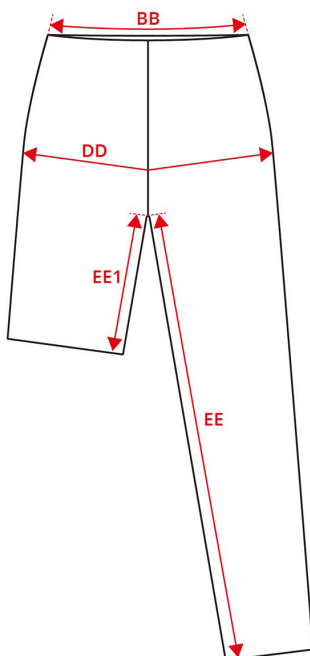

# NO. G21049 GEYSER performance tights | short

Beskrivelse (målt i cm)	S	M	L	XL	2XL	3XL
BB: ½ taljevidde - relaxed	33	36	39	42	45	48
DD: ½ hoftevidde	44	47	50	53	56	59
EE1: Indvendig skridtsøm - kort	19	19	19	19	20	20

## Sådan måler du

## Tolerance i cm

BB	DD	EE	EE1
1.5	1.5	1.5	1.5

Målene i et produktmåleskema refererer til mål foretaget direkte på tøjet. Spred tøjet fladt ud på en jævn overflade uden at strække tøjet. Tag mål som vist angivet med pile og vælg den størrelse, der passer. Det bedste resultat opnås ved brug af målebånd. Tolerancerne i måleskemaet er baseret på, når varen modtages fra ID® og ikke efter vask. Vi tager forbehold for fejl og mangler i skemaet. Du er altid velkommen til at kontakte os for yderligere vejledning i brugen af vores produktmåleskema på [support@id.dk](mailto:support@id.dk) eller tlf.: +45 97492144