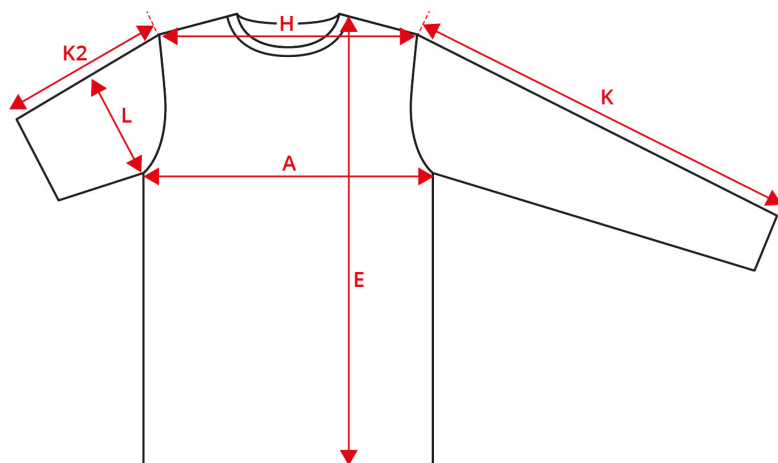

NO. 0500 GAME® T-shirt

Beskrivelse (målt i cm)	S	M	L	XL	2XL	3XL
A: ½ brystvidde	51	53	56	59	63	67
E: Forlængde - fra højeste skulder punkt	71	73	75	77	79	81
H: Skulder til skulder mål	48	50	52	55	59	63
K2: Ærmelængde - kort	20,5	20,5	21,5	21,5	21,5	21,5
L: ½ overarmsvidde	22	23	24	25	25	26

Sådan måler du

Tolerance i cm

A	E	H	K	K2	L
1.5	1.5	1.5	1.5	1	1

Målene i et produktmåleskema refererer til mål foretaget direkte på tøjet. Spred tøjet fladt ud på en jævn overflade uden at strække tøjet. Tag mål som vist angivet med pile og vælg den størrelse, der passer. Det bedste resultat opnås ved brug af målebånd. Tolerancerne i måleskemaet er baseret på, når varen modtages fra ID® og ikke efter vask. Vi tager forbehold for fejl og mangler i skemaet. Du er altid velkommen til at kontakte os for yderligere vejledning i brugen af vores produktmåleskema på support@id.dk eller tlf.: +45 97492144