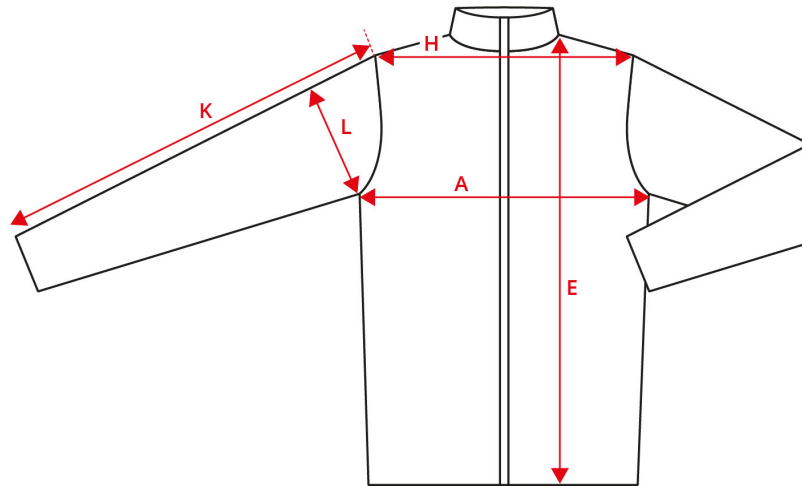

NO. 0892 Bodywarmer | stretch

Beskrivelse (målt i cm)	S	M	L	XL	2XL	3XL	4XL	5XL	6XL
A: ½ brystvidde	52	55	58	61	64	67	70	73	76
E: Forlængede - fra højeste skulder punkt	64	66	68	70	72	74	76	78	80
H: Skulder til skulder mål	43	44,5	46	47,5	49	50,5	52	53,5	55

Sådan måler du

Tolerance i cm

A	E	H	K	L
1.5	1.5	1.5	1.5	1

Målene i et produktmåleskema refererer til mål foretaget direkte på tøjet. Spred tøjet fladt ud på en jævn overflade uden at strække tøjet. Tag mål som vist angivet med pile og vælg den størrelse, der passer. Det bedste resultat opnås ved brug af målebånd. Tolerancerne i måleskemaet er baseret på, når varen modtages fra ID® og ikke efter vask. Vi tager forbehold for fejl og mangler i skemaet. Du er altid velkommen til at kontakte os for yderligere vejledning i brugen af vores produktmåleskema på support@id.dk eller tlf.: +45 97492144