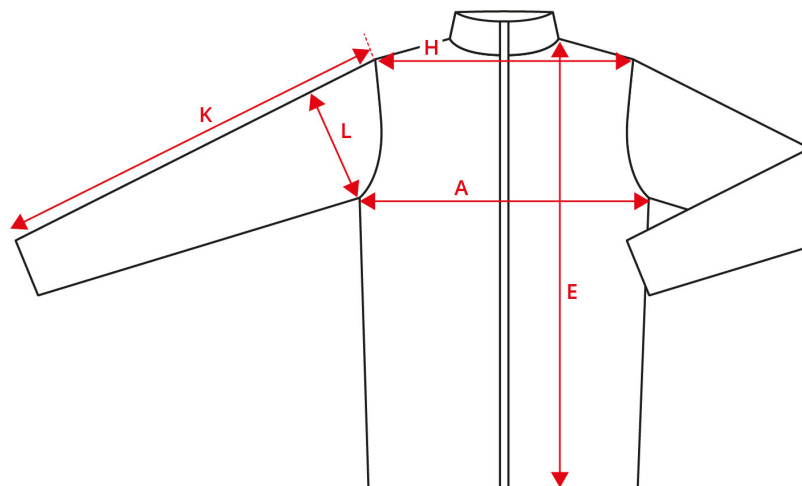

NO. 0892 Bodywarmer | stretch

Beskrivelse (målt i cm)	S	M	L	XL	2XL	3XL	4XL	5XL	6XL
A: ½ brystvidde	52	55	58	61	64	67	70	73	76
E: Forlængede - fra højeste skulder punkt	64	66	68	70	72	74	76	78	80
H: Skulder til skulder mål	43	44,5	46	47,5	49	50,5	52	53,5	55

Sådan måler du

Tolerance i cm

A	E	H	K	L
1.5	1.5	1.5	1.5	1

Målene i et produktmåleskema refererer til mål foretaget direkte på tøjet. Spred tøjet fladt ud på en jævn overflade uden at strække tøjet. Tag mål som vist angivet med pile og vælg den størrelse, der passer. Det bedste resultat opnås ved brug af målebånd. Tolerancerne i måleskemaet er baseret på, når varen modtages fra ID® og ikke efter vask. Vi tager forbehold for fejl og mangler i skemaet. Du er altid velkommen til at kontakte os for yderligere vejledning i brugen af vores produktmåleskema på support@id.dk eller tlf.: +45 97492144