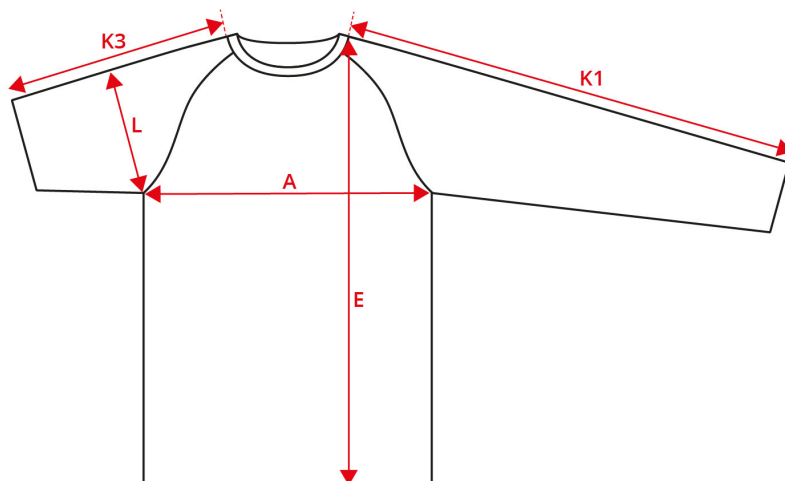

# NO. 0637 CORE Hoodie | Damen

Beschreibung (gemessen in cm)	XS	S	M	L	XL	2XL	3XL
A: ½ Brustumfang	46	48	51	54	57	60	63
E: Vorderlänge von Halsansatz	63	65	67	69	71	73	75
K1: Ärmellänge von Halsansatz - lang	70,7	72,1	73,5	74,9	76,3	77,7	79,4
L: ½ Oberarmweite	16	17	18	19	20	21	22,25

## Wie misst man?

## Tolerance in cm

A	E	K1	K3	L
1.5	1.5	1.5	1	1

Die Maße in einer Produktmaßtabelle beziehen sich auf Messungen, die direkt am Kleidungsstück vorgenommen werden. Breiten Sie das Kleidungsstück flach auf einer ebenen Fläche aus, ohne es zu dehnen. Nehmen Sie die Maße wie durch die Pfeile angezeigt vor und wählen Sie die passende Größe aus. Das beste Ergebnis wird mit einem Maßband erzielt. Die Toleranzen in der Tabelle basieren auf dem Zustand des ungewaschenen Artikels, wie er von ID® versendet wird. Alle Angaben ohne Gewähr. Für weitere Hinweise zur Verwendung unserer Produktmaßtabelle können Sie sich jederzeit gerne unter [support@id.dk](mailto:support@id.dk) oder telefonisch unter der Nummer +45 97492144 an uns wenden.