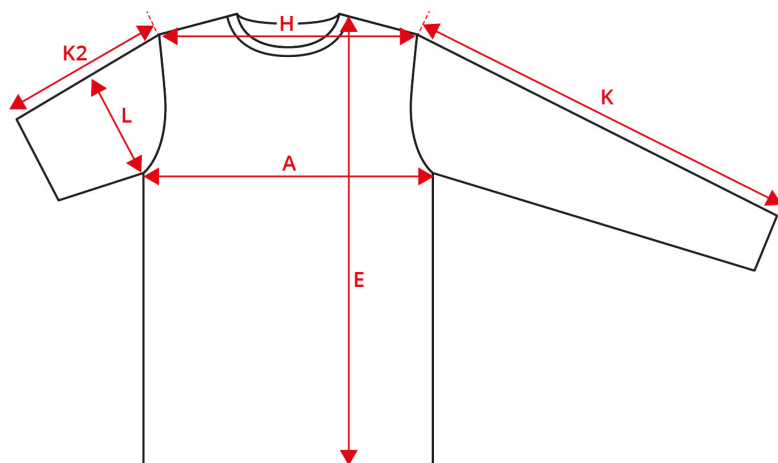

# NO. 40636 CORE Hoodie | Kinder

Beschreibung (gemessen in cm)	4/6	8/10	12/14
A: ½ Brustumfang	37	41,5	46
E: Vorderlänge von Halsansatz	47	54	61
H: Schulterpunkt zu Schulterpunkt	30	34	38
K: Ärmellänge - lang	45	51	57
L: ½ Oberarmweite	15	16,5	18,5

## Wie misst man?

## Tolerance in cm

A	E	H	K	K2	L
1.5	1.5	1.5	1.5	1	1

Die Maße in einer Produktmaßtabelle beziehen sich auf Messungen, die direkt am Kleidungsstück vorgenommen werden. Breiten Sie das Kleidungsstück flach auf einer ebenen Fläche aus, ohne es zu dehnen. Nehmen Sie die Maße wie durch die Pfeile angezeigt vor und wählen Sie die passende Größe aus. Das beste Ergebnis wird mit einem Maßband erzielt. Die Toleranzen in der Tabelle basieren auf dem Zustand des ungewaschenen Artikels, wie er von ID® versendet wird. Alle Angaben ohne Gewähr. Für weitere Hinweise zur Verwendung unserer Produktmaßtabelle können Sie sich jederzeit gerne unter [support@id.dk](mailto:support@id.dk) oder telefonisch unter der Nummer +45 97492144 an uns wenden.