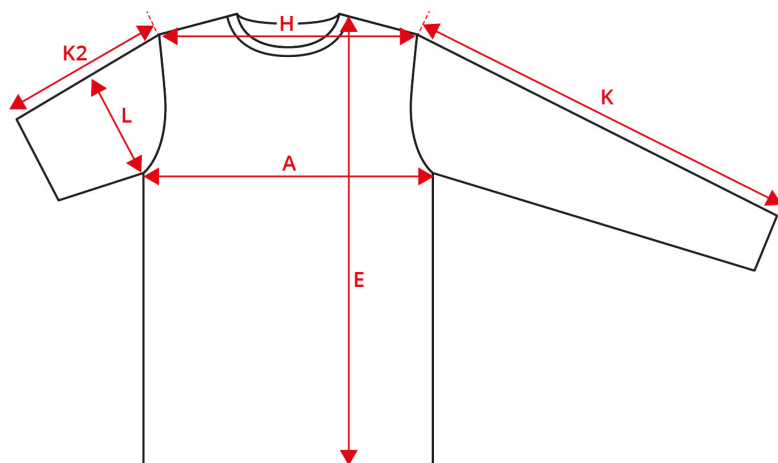

# NO. 42030 YES Active T-shirt | børn

Beskrivelse (målt i cm)	4/6	8/10	12/14
A: ½ brystvidde	32	36	40
E: Forlængde - fra højeste skulder punkt	48	53	59
H: Skulder til skulder mål	33	35	37
K: Ærmelængde - lang	11	13	15
L: ½ overarmsvidde	12,5	14,5	16,5

## Sådan måler du

## Tolerance i cm

A	E	H	K	K2	L
1.5	1.5	1.5	1.5	1	1

Målene i et produktmåleskema refererer til mål foretaget direkte på tøjet. Spred tøjet fladt ud på en jævn overflade uden at strække tøjet. Tag mål som vist angivet med pile og vælg den størrelse, der passer. Det bedste resultat opnås ved brug af målebånd. Tolerancerne i måleskemaet er baseret på, når varen modtages fra ID® og ikke efter vask. Vi tager forbehold for fejl og mangler i skemaet. Du er altid velkommen til at kontakte os for yderligere vejledning i brugen af vores produktmåleskema på [support@id.dk](mailto:support@id.dk) eller tlf.: +45 97492144