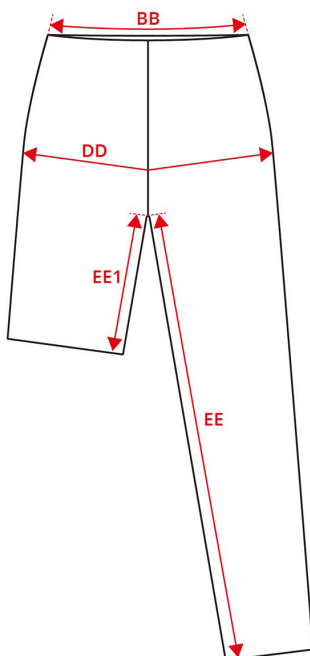

NO. G11036 GEYSER active pants | stretch | dame

Beskrivelse (målt i cm)	XS	S	M	L	XL	2XL	3XL	4XL
BB: ½ taljevidde - relaxed	32	34,5	37	40	44	48	52	56
DD: ½ hoftevidde	46,5	49	51,5	54,5	57,5	60,5	63,5	66,5
EE: Indvendig skridtsøm - lang	76	76	76	76	76	76	76	76

Sådan måler du

Tolerance i cm

BB	DD	EE	EE1
1.5	1.5	1.5	1.5

Målene i et produktmåleskema refererer til mål foretaget direkte på tøjet. Spred tøjet fladt ud på en jævn overflade uden at strække tøjet. Tag mål som vist angivet med pile og vælg den størrelse, der passer. Det bedste resultat opnås ved brug af målebånd. Tolerancerne i måleskemaet er baseret på, når varen modtages fra ID® og ikke efter vask. Vi tager forbehold for fejl og mangler i skemaet. Du er altid velkommen til at kontakte os for yderligere vejledning i brugen af vores produktmåleskema på support@id.dk eller tlf.: +45 97492144