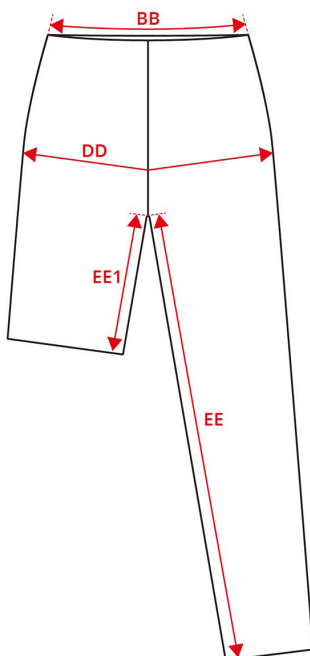

NO. G21034 GEYSER active shorts | stretch

Beskrivelse (målt i cm)	S	M	L	XL	2XL	3XL
BB: ½ taljevidde - relaxed	36	39	42	45	48	51
DD: ½ hoftevidde	50,5	53,5	56,5	59,5	62,5	65,5
EE1: Indvendig skridtsøm - kort	21	21	21	21	21	21

Sådan måler du

Tolerance i cm

BB	DD	EE	EE1
1.5	1.5	1.5	1.5

Målene i et produktmåleskema refererer til mål foretaget direkte på tøjet. Spred tøjet fladt ud på en jævn overflade uden at strække tøjet. Tag mål som vist angivet med pile og vælg den størrelse, der passer. Det bedste resultat opnås ved brug af målebånd. Tolerancerne i måleskemaet er baseret på, når varen modtages fra ID® og ikke efter vask. Vi tager forbehold for fejl og mangler i skemaet. Du er altid velkommen til at kontakte os for yderligere vejledning i brugen af vores produktmåleskema på support@id.dk eller tlf.: +45 97492144