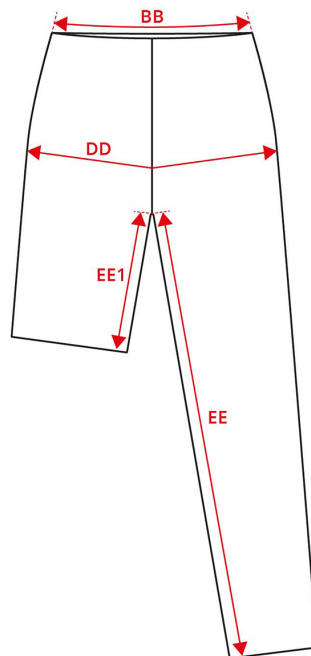

NO. G21036 GEYSER active pants | stretch

Beskrivelse (målt i cm)	XS	S	M	L	XL	2XL	3XL	4XL
BB: ½ taljevidde - relaxed	33	36	39	42	45	48	51	54
DD: ½ hoftevidde	47,5	50,5	53,5	56,5	59,5	62,5	65,5	68,5
EE: Indvendig skridtsøm - lang	78	78	78	78	78	78	78	78

Sådan måler du

Tolerance i cm

BB	DD	EE	EE1
1.5	1.5	1.5	1.5

Målene i et produktmåleskema refererer til mål foretaget direkte på tøjet. Spred tøjet fladt ud på en jævn overflade uden at strække tøjet. Tag mål som vist angivet med pile og vælg den størrelse, der passer. Det bedste resultat opnås ved brug af målebånd. Tolerancerne i måleskemaet er baseret på, når varen modtages fra ID® og ikke efter vask. Vi tager forbehold for fejl og mangler i skemaet. Du er altid velkommen til at kontakte os for yderligere vejledning i brugen af vores produktmåleskema på support@id.dk eller tlf.: +45 97492144