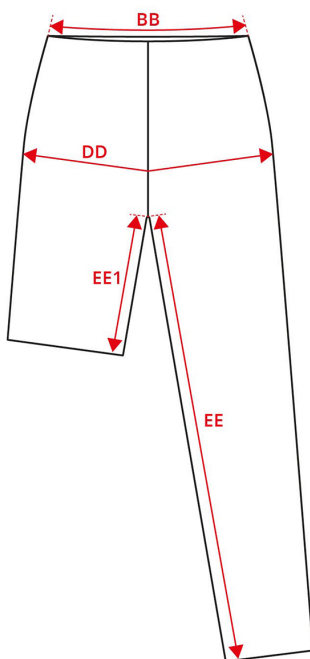

NO.
G11048

GEYSER performance tights | long | dame

Beskrivelse (målt i cm)	S	M	L	XL	2XL	3XL
BB: ½ taljevidde - relaxed	29	32	35	38	42	46
DD: ½ hoftevidde	38,5	41	44	47	50,5	54
EE: Indvendig skridtsøm - lang	70	70	71	71	72	72

Sådan måler du

Tolerance i cm

BB	DD	EE	EE1
1.5	1.5	1.5	1.5

Målene i et produktmåleskema refererer til mål foretaget direkte på tøjet. Spred tøjet fladt ud på en jævn overflade uden at strække tøjet. Tag mål som vist angivet med pile og vælg den størrelse, der passer. Det bedste resultat opnås ved brug af målebånd. Tolerancerne i måleskemaet er baseret på, når varen modtages fra ID® og ikke efter vask. Vi tager forbehold for fejl og mangler i skemaet. Du er altid velkommen til at kontakte os for yderligere vejledning i brugen af vores produktmåleskema på support@id.dk eller tlf.: +45 97492144