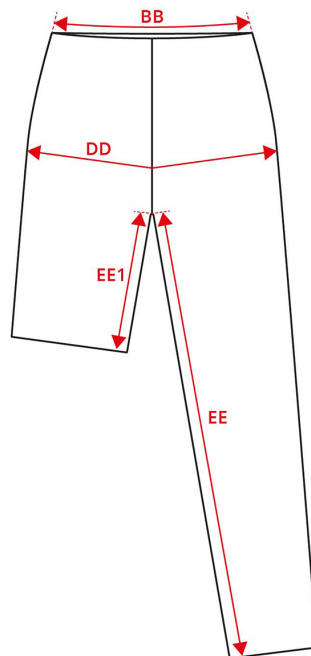

# NO. G21015 GEYSER sporty training pants

Beskrivelse (målt i cm)	XS	S	M	L	XL	2XL	3XL	4XL
BB: ½ taljevidde - relaxed	32	35	38	41	44	47	50	53
DD: ½ hoftevidde	44,5	47,5	50,5	53,5	56,5	59,5	62,5	65,5
EE: Indvendig skridtsøm - lang	75	75	76	76	76	76	76	76

## Sådan måler du

## Tolerance i cm

BB	DD	EE	EE1
1.5	1.5	1.5	1.5

Målene i et produktmåleskema refererer til mål foretaget direkte på tøjet. Spred tøjet fladt ud på en jævn overflade uden at strække tøjet. Tag mål som vist angivet med pile og vælg den størrelse, der passer. Det bedste resultat opnås ved brug af målebånd. Tolerancerne i måleskemaet er baseret på, når varen modtages fra ID® og ikke efter vask. Vi tager forbehold for fejl og mangler i skemaet. Du er altid velkommen til at kontakte os for yderligere vejledning i brugen af vores produktmåleskema på [support@id.dk](mailto:support@id.dk) eller tlf.: +45 97492144