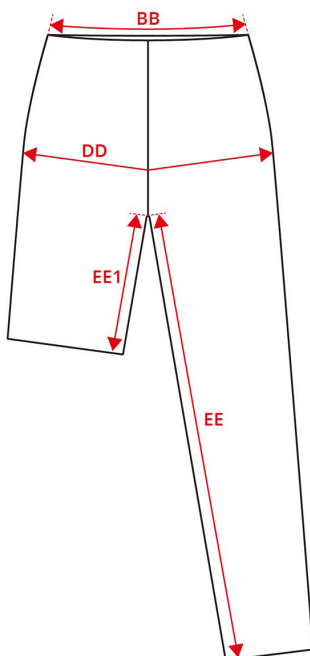

NO. G21049 GEYSER performance tights | short

Beskrivelse (målt i cm)	S	M	L	XL	2XL	3XL
BB: ½ taljevidde - relaxed	33	36	39	42	45	48
DD: ½ hoftevidde	44	47	50	53	56	59
EE1: Indvendig skridtsøm - kort	19	19	19	19	20	20

Sådan måler du

Tolerance i cm

BB	DD	EE	EE1
1.5	1.5	1.5	1.5

Målene i et produktmåleskema refererer til mål foretaget direkte på tøjet. Spred tøjet fladt ud på en jævn overflade uden at strække tøjet. Tag mål som vist angivet med pile og vælg den størrelse, der passer. Det bedste resultat opnås ved brug af målebånd. Tolerancerne i måleskemaet er baseret på, når varen modtages fra ID® og ikke efter vask. Vi tager forbehold for fejl og mangler i skemaet. Du er altid velkommen til at kontakte os for yderligere vejledning i brugen af vores produktmåleskema på support@id.dk eller tlf.: +45 97492144